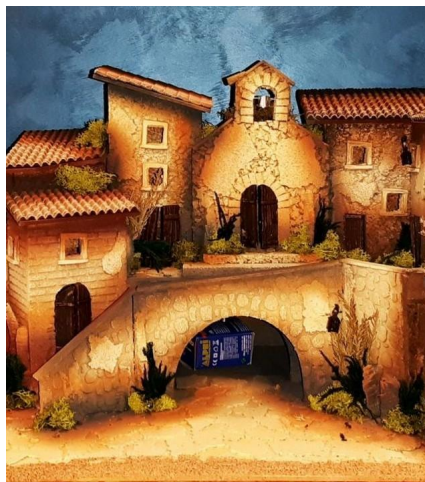

Presepe con chiesa personaggi cm.6

Valutazione: Nessuna valutazione

Prezzo

Prezzo base, tasse incluse 220,00 €

Prezzo di vendita 220,00 €

Prezzo di vendita, tasse escluse 180,33 €

Sconto

Ammontare IVA 39,67 €