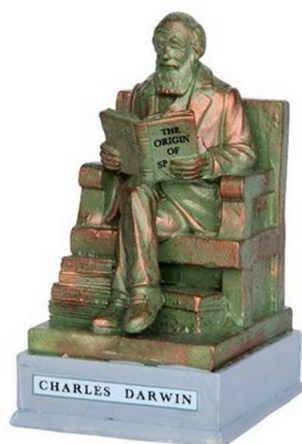

Park Statue-Charles Darwin Pz

Valutazione: Nessuna valutazione

Prezzo

Prezzo base, tasse incluse 2,99 €

Prezzo di vendita 2,99 €

Prezzo di vendita, tasse escluse 2,45 €

Sconto

Ammontare IVA 0,54 €

[Fai una domanda su questo prodotto](#)

Descrizione

Park Statue â€™ Charles Darwin Pz

// //