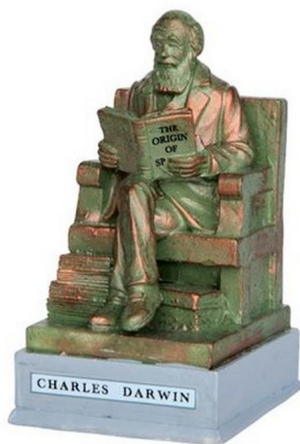

## Park Statue â€™ Charles Darwin Pz

Valutazione: Nessuna valutazione

**Prezzo**

Prezzo base, tasse incluse 2,99 €

Prezzo di vendita 2,99 €

Prezzo di vendita, tasse escluse 2,45 €

Sconto

Ammontare IVA 0,54 €

[Fai una domanda su questo prodotto](#)

Descrizione

Park Statue â€™ Charles Darwin Pz

///