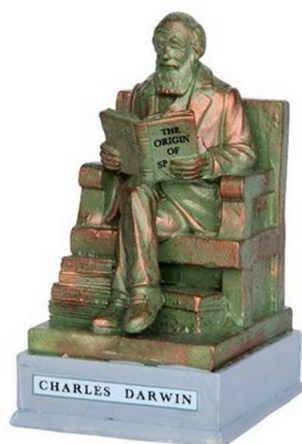

## Park Statue-Charles Darwin Pz

Valutazione: Nessuna valutazione

**Prezzo**

Prezzo base, tasse incluse 2,99 €

Prezzo di vendita 2,99 €

Prezzo di vendita, tasse escluse 2,45 €

Sconto

Ammontare IVA 0,54 €

[Fai una domanda su questo prodotto](#)

Descrizione

Park Statue â€™ Charles Darwin Pz

// //