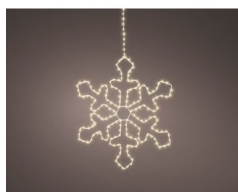

## Micro Led Frame Light Metal Snowflake Steady Outdoor

dia37.00-L53.00-W41.00-H41.00cm-220L Warm White

Valutazione: Nessuna valutazione