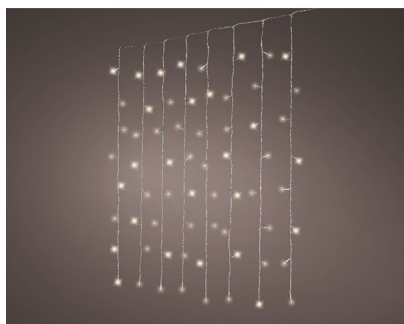

## LEDs connect curtain lights 8 function twinkle effect outdoor

W150.00-H300.00cm-300L Transparent/Warm white

Valutazione: Nessuna valutazione

**Prezzo**

Prezzo base, tasse incluse 54,90 €

Prezzo di vendita 54,90 €