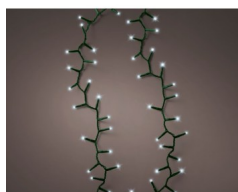

LED compact lights 8 function twinkle effect outdoor - 1500LED 34M

3400cm-1500L Green/Cool white

Valutazione: Nessuna valutazione

Prezzo

Prezzo base, tasse incluse 64,90 €

Prezzo di vendita 64,90 €

Prezzo di vendita, tasse escluse 53,20 €

Sconto

Ammontare IVA 11,70 €

[Fai una domanda su questo prodotto](#)

Descrizione

1500 LED --> 34 M

8 FUNZIONI

INTERNO + ESTERNO

Ideale per albero 300CM/450CM