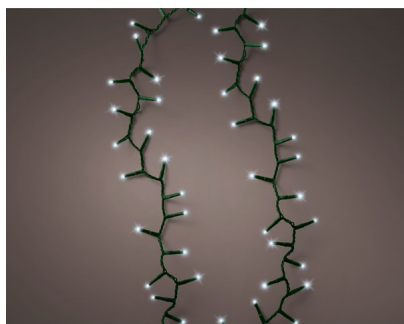

LED compact lights 8 function twinkle effect outdoor - 1500LED 34M

3400cm-1500L Green/Cool white

Valutazione: Nessuna valutazione

Prezzo

Prezzo base, tasse incluse 64,90 €

Prezzo di vendita 64,90 €

Prezzo di vendita, tasse escluse 53,20 €

Sconto

Ammontare IVA 11,70 €

[Fai una domanda su questo prodotto](#)

Descrizione

1500 LED --> 34 M

8 FUNZIONI

INTERNO + ESTERNO

Ideale per albero 300CM/450CM