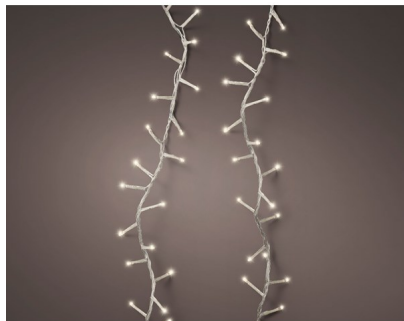

LED compact lights 8 function twinkle effect outdoor - Warm White 1000LED 22.5M

2250cm-1000L transparent/Warm white

Valutazione: Nessuna valutazione

Prezzo

Prezzo base, tasse incluse 39,90 €

Prezzo di vendita