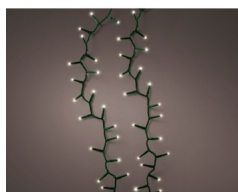

## LED compact lights 8 function twinkle effect outdoor - Warm White 2000LED 45M

4500cm-2000L green/Warm white

Valutazione: Nessuna valutazione

**Prezzo**

Prezzo base, tasse incluse 49,90 €

Prezzo di vendita 49,90 €