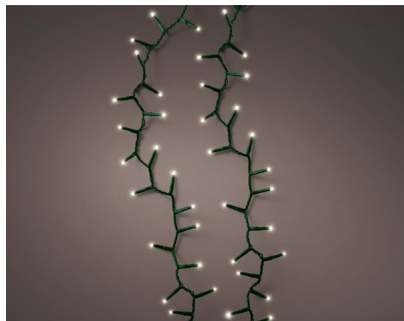

## LED compact lights 8 function twinkle effect outdoor - Warm White 2000LED 45M

4500cm-2000L green/Warm white

Valutazione: Nessuna valutazione

**Prezzo**

Prezzo base, tasse incluse 49,90 €

Prezzo di vendita 49,90 €